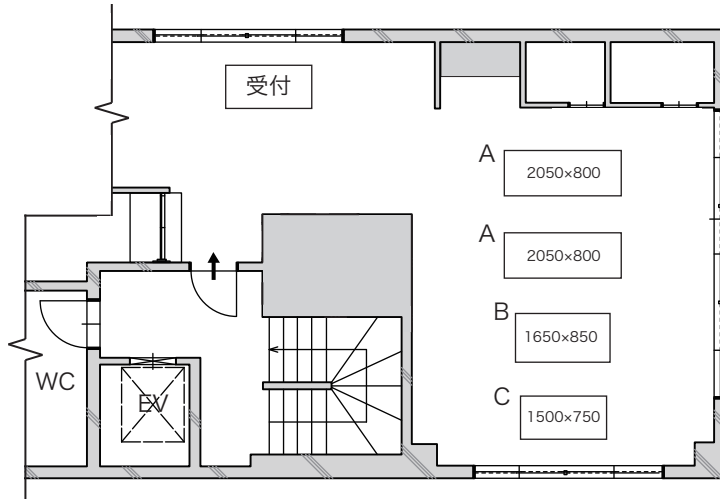

搬入出について

スケジュール例

10:00～11:00 入場・展示準備

11:00～ 開場

17:00～ 懇親会

20:00 完全撤収

■展示製品は当日お持ちいただくか、前日までに SATELLITE 着でご発送ください。

■SATELLITE の設置テーブル 1 台分「1 社」のスペースにサンプルやカタログなどを展示いただきます。壁面への貼りこみ、大型のパネル、バナー等の装飾はご遠慮いただいておりますが、製品によっては設置可能ですので事前にご相談ください。

■搬出の準備（発送・梱包）があるものは当日 20:00 までにご準備をお願いします。

お問い合わせ先

BAMBOO MEDIA Co.Ltd.
info@bamboo-media.jp

レイアウト例

テーブル寸法

- A×2台
2050mm×800mm
- B×1台
1650mm×800mm
- C×1台
1500mm×750mm

EV ドア寸法

- 1800mm×800mm

玄関ドア寸法 (Ent)

- 2080mm×800mm

BAMBOO SATELLITE の空間イメージは下記ページからご覧いただけます。

<https://www.bamboo-media.jp/satellite/>

BAMBOO MEDIA とは？

WEB マガジン「BAMBOO MEDIA」やインテリアマテリアルの展示会「BAMBOO EXPO」など、空間デザイナー×メーカー×施主をつなぐ様々なサービスを展開しています。中でも「BAMBOO SATELLITE MEMBER」など、日本を代表する空間デザイナーが多数、弊社のネットワークと繋がっています。ぜひご活用ください。