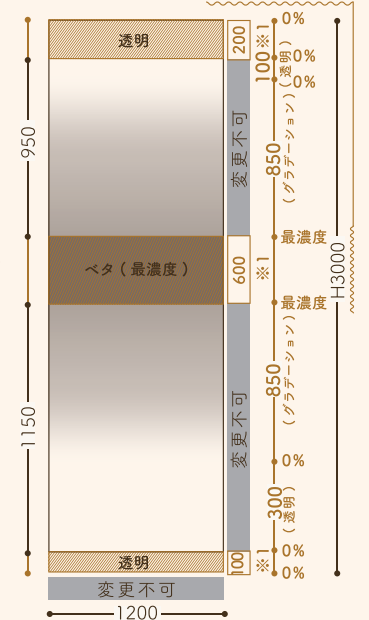

〈LOP-G15B half イメージ写真〉

規格サイズ

W1,200×H2,100/枚
W1,500×H2,100/枚

設計上代価格

¥15,000/㎡

納期

ご発注後 1～2週間程度
(数量により異なります)

Point 1 安心・安全のガラスフィルム

「飛散防止機能」と「不燃認定品」
2つの効果で安心してご使用いただけます。

Point 2 高さのカスタマイズ可能！

従来通り、高さを自由にカスタム出来るのでつなぎ目がなくガラス一面に貼ることが可能です！

フィルム高さをカスタムしてガラスにジョイント無しで！

規格サイズ W1,200mm×H2,100mm ですが全ての品番がガラス高さに合わせてカスタム出来ます。(最大 H5,000mm) ガラス全面にフィルム貼りをすることによりフィルム端部が目立たず綺麗な仕上がりになります。カスタム料はいただいておりません！設計上代価格 ¥15,000 /㎡ でさせていただきます。品番そのままですと、H2,100mm の既製品が発注されてしまうので、ご注意ください。詳しくは下記をご参照、お気軽にお問い合わせください！

Type A

室内で座っている人は外からの視線が気にならない
屋外を通る人は奥の空間が見渡せるグラデーション

例：品番「LOP-G 15A-half」

品番「LOP-G 15A-half カスタム H2500」

Type B

室内、屋外の立っている人、座っている人が
双方からの視線が気にならないグラデーション

例：品番「LOP-G 15B-half」

品番「LOP-G 15B-half カスタム H3000」

注意事項

【 サンプルについて 】

それぞれの見え方は LOP-G の小巻サンプルをご確認下さい。また、カスタム品についての無償サンプルは受け付けておりませんので予めご了承下さい。

【 カスタマイズ単位、発注サイズについて 】

50mm 単位にて最濃度部分、透明部分を伸ばす事が可能です。フィルム総Hとして最大5m。最低出荷ロット：1枚からです。