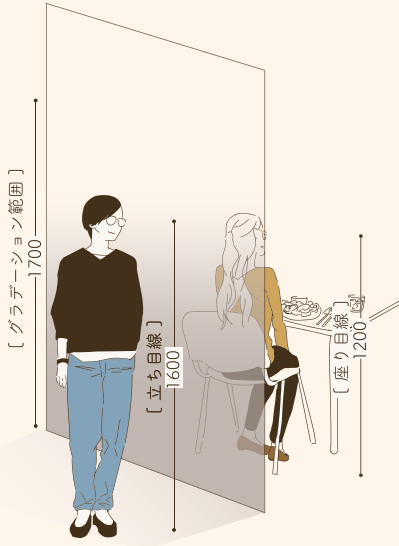

〈LOP-G15B half イメージ写真〉

規格サイズ

W1,200×H2,100/枚
W1,500×H2,100/枚

設計上代価格

¥15,000/㎡

納期

ご発注後 1～2週間程度
(数量により異なります)

Point 1 安心・安全のガラスフィルム

「飛散防止機能」と「不燃認定品」
2つの効果で安心してご使用いただけます。

Point 2 高さのカスタマイズ可能！

従来通り、高さを自由にカスタム出来るのでつなぎ目がなくガラス一面に貼ることが可能です！

フィルム高さをカスタムしてガラスにジョイント無しで！

規格サイズ W1,200mm×H2,100mm ですが全ての品番がガラス高さに合わせてカスタム出来ます。(最大 H5,000mm) ガラス全面にフィルム貼りをすることによりフィルム端部が目立たず綺麗な仕上がりになります。カスタム料はいただいておりません！設計上代価格 ¥15,000 /㎡ でさせていただきます。品番そのままですと、H2,100mm の既製品が発注されてしまうので、ご注意ください。詳しくは下記をご参照、お気軽にお問い合わせください！

Type A

室内で座っている人は外からの視線が気にならない
屋外を通る人は奥の空間が見渡せるグラデーション

例：品番「LOP-G 15A-half」

品番「LOP-G 15A-half カスタム H2500」

Type B

室内、屋外の立っている人、座っている人が
双方からの視線が気にならないグラデーション

例：品番「LOP-G 15B-half」

品番「LOP-G 15B-half カスタム H3000」