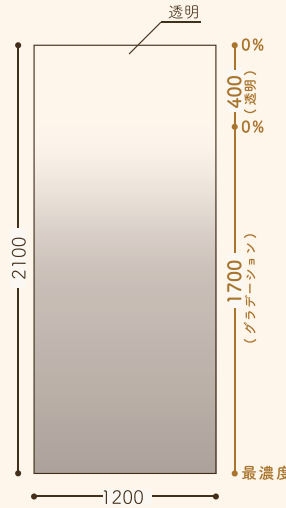

例：品番「LOP-G 15A-half」