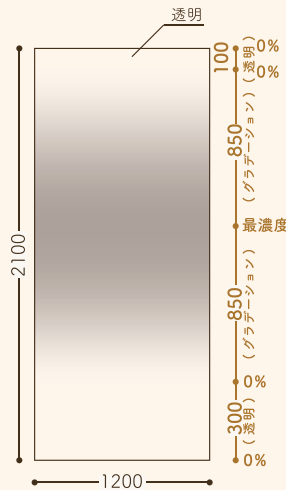

〈LOP-G15B half イメージ写真〉

規格サイズ

W1,200×H2,100/枚
W1,500×H2,100/枚

設計上代価格

¥15,000/㎡

納期

ご発注後 1～2週間程度
(数量により異なります)

Point 1 安心・安全のガラスフィルム

「飛散防止機能」と「不燃認定品」
2つの効果で安心してご使用いただけます。

Point 2 高さのカスタマイズ可能！

従来通り、高さを自由にカスタム出来るのでつなぎ目がなくガラス一面に貼ることが可能です！

フィルム高さをカスタムしてガラスにジョイント無しで！

規格サイズ W1,200mm×H2,100mm ですが全ての品番がガラス高さに合わせてカスタム出来ます。(最大 H5,000mm) ガラス全面にフィルム貼りをすることによりフィルム端部が目立たず綺麗な仕上がりになります。カスタム料はいただいておりません！設計上代価格 ¥15,000 /㎡ でさせていただきます。品番そのままですと、H2,100mm の既製品が発注されてしまうので、ご注意ください。詳しくは下記をご参照、お気軽にお問い合わせください！

Type A

室内で座っている人は外からの視線が気にならない
屋外を通る人は奥の空間が見渡せるグラデーション

例：品番「LOP-G 15A-half」

品番「LOP-G 15A-half カスタム H2500」

Type B

室内、屋外の立っている人、座っている人が
双方からの視線が気にならないグラデーション

例：品番「LOP-G 15B-half」

品番「LOP-G 15B-half カスタム H3000」

注意事項

【 サンプルについて 】

それぞれの見え方は LOP-G の小巻サンプルをご確認下さい。また、カスタム品についての無償サンプルは受け付けておりませんので予めご了承下さい。

【 カスタマイズ単位、発注サイズについて 】

50mm 単位にて最濃度部分、透明部分を伸ばす事が可能です。フィルム総Hとして最大5m。最低出荷ロット：1枚からです。