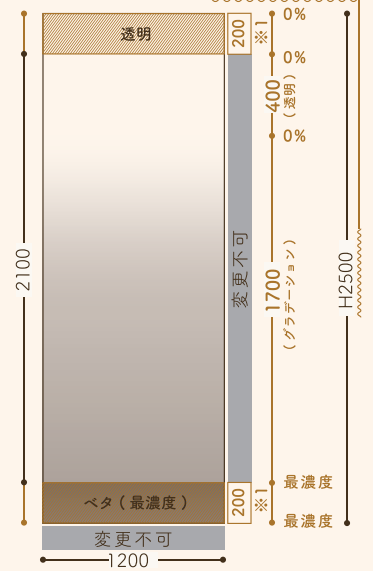

〈LOP-G15B half イメージ写真〉

規格サイズ

W1,200×H2,100/枚
W1,500×H2,100/枚

設計上代価格

¥15,000/㎡

納期

ご発注後 1～2週間程度
(数量により異なります)

Point 1 安心・安全のガラスフィルム

「飛散防止機能」と「不燃認定品」
2つの効果で安心してご使用いただけます。

Point 2 高さのカスタマイズ可能！

従来通り、高さを自由にカスタム出来るのでつなぎ目がなくガラス一面に貼ることが可能です！

フィルム高さをカスタムしてガラスにジョイント無しで！

規格サイズ W1,200mm×H2,100mm ですが全ての品番がガラス高さに合わせてカスタム出来ます。(最大 H5,000mm) ガラス全面にフィルム貼りをすることによりフィルム端部が目立たず綺麗な仕上がりになります。カスタム料はいただいておりません！設計上代価格 ¥15,000 /㎡ でさせていただきます。品番そのままですと、H2,100mm の既製品が発注されてしまうので、ご注意ください。詳しくは下記をご参照、お気軽にお問い合わせください！

Type A

室内で座っている人は外からの視線が気にならない
屋外を通る人は奥の空間が見渡せるグラデーション

例：品番「LOP-G 15A-half」

品番「LOP-G 15A-half カスタム H2500」

Type B

室内、屋外の立っている人、座っている人が
双方からの視線が気にならないグラデーション

例：品番「LOP-G 15B-half」

品番「LOP-G 15B-half カスタム H3000」

注意事項

【 サンプルについて 】

それぞれの見え方は LOP-G の小巻サンプルをご確認下さい。また、カスタム品についての無償サンプルは受け付けておりませんので予めご了承下さい。

【 カスタマイズ単位、発注サイズについて 】

50mm 単位にて最濃度部分、透明部分を伸ばす事が可能です。フィルム総Hとして最大5m。最低出荷ロット：1枚からです。